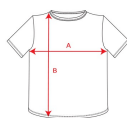

EXPEDITION CA8411

DESCRIZIONE

T-shirt a maniche corte. · Elementi sovrapposti a contrasto sulle spalle. · Scollo nastrato a contrasto. · Etichetta Roly WRK esterna.

COMPOSIZIONE

60% cotone / 40% poliestere, maglia unica

OSSERVAZIONI

*Etichetta rimovibile

TAGLIE

Adulto: S · M · L · XL · XXL · XXXL / :

SCHEMI

QUANTITATIVI

	Scatola	Pack
Adulto:	50 ud.	1 ud.

COLORI

PERSONALIZZAZIONE DISPONIBILI

Transfer

Manipolato

TAGLIE

Adulto:	S	M	L	XL	XXL	XXXL
WIDTH (A)	49cm	52cm	55cm	58cm	62cm	66cm
LUNGO (B)	69cm	71cm	73cm	75cm	77cm	79cm

CERTIFICATI

www.oeko-tex.com