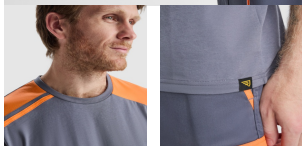

EXPEDITION CA8411