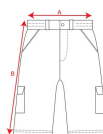

AMAZONAS BE6715

DESCRIZIONE

Short multitasche. · Elastico in vita sui lati con passanti per cintura. · Due tasche laterali. · Due tasche cargo a soffietto con pattina e chiusura velcro. · Due tasche posteriori a filetto con bottone. · Etichetta Roly WRK esterna.

COMPOSIZIONE

100% cotone, 200 g/m².

OSSERVAZIONI

*Bermuda molto comodo per il tempo libero e il lavoro. .

TAGLIE

Adulto: S · M · L · XL · XXL · XXXL / :

SCHEMI

QUANTITATIVI

	Scatola	Pack
Adulto:	50 ud.	1 ud.

COLORI

55

PERSONALIZZAZIONE DISPONIBILI

Transfer

Manipolato

TAGLIE

Adulto:	S	M	L	XL	XXL	XXXL
WIDTH (A)	38cm	40cm	42cm	44cm	47cm	50cm
LUNGO (B)	49cm	51cm	53cm	55cm	57cm	59cm